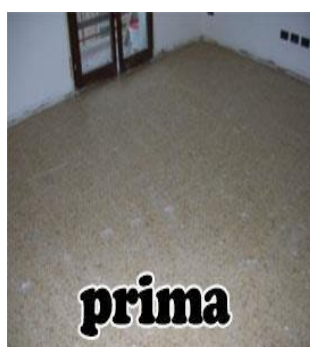

Pulizie di Fine Cantiere

VISITA IL NOSTRO SITO: www.pulirestauro.it