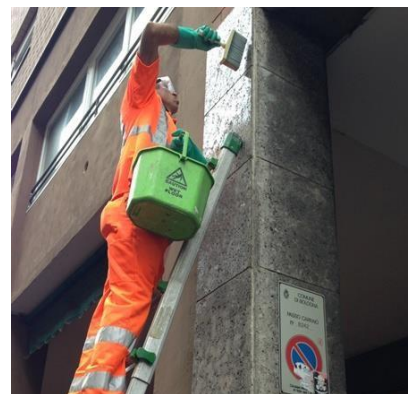

Smog e Graffiti

ELIMINAZIONE GRAFFITI E APPLICAZIONE
PELLICOLA ANTI-GRAFFITI